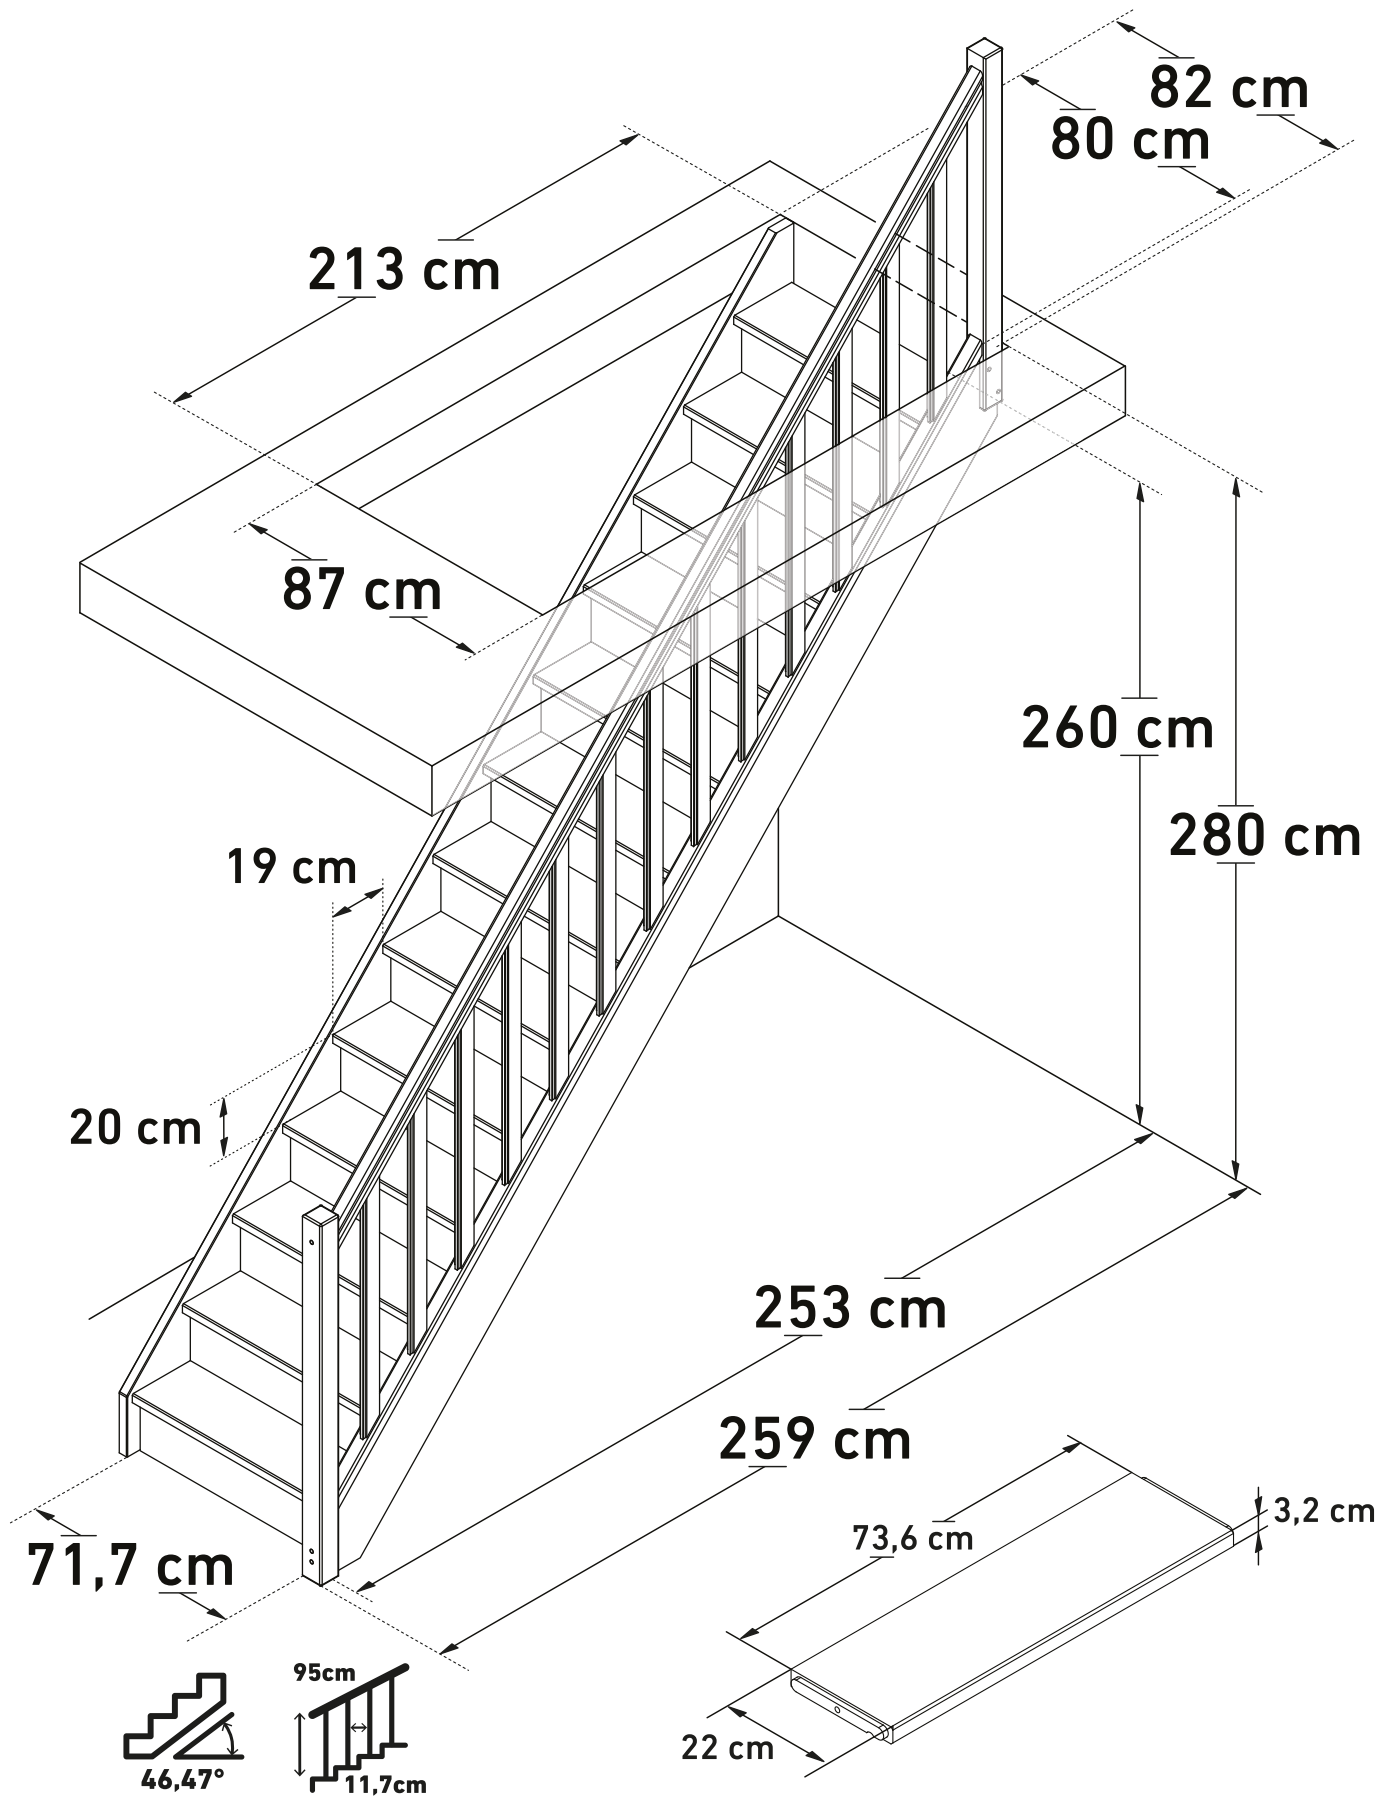

WOOD BANISTER

HELSINKI

**MONTAGEVEJLEDNING / MONTERINGSANVISNING
MONTAGEANLEITUNG / ASSEMBLY INSTRUCTION**

<p>01 70x70x1260 mm x1</p> 	<p>02 70x70x1230 mm x1</p> 	<p>03 25x62x890mm x13</p> 	<p>04 50x50x3650mm x1</p> 	<p>05 32x54x3650 x1</p> 	<p>06 26x16x3650mm x1</p> 	<p>07 16x25x187mm x2</p>  <p>170,1 mm</p>	<p>08 04x45mm x4+2</p> 	<p>09 04x40 mm x53+2</p> 	<p>10 05x60 mm x4+2</p> 
--	--	---	---	---	---	--	--	--	---

Tx10-30

Ph2/3
Pz2/3

Ø10
Ø8

Ø4
Ø12

1

2

3

4

5

6

7

8