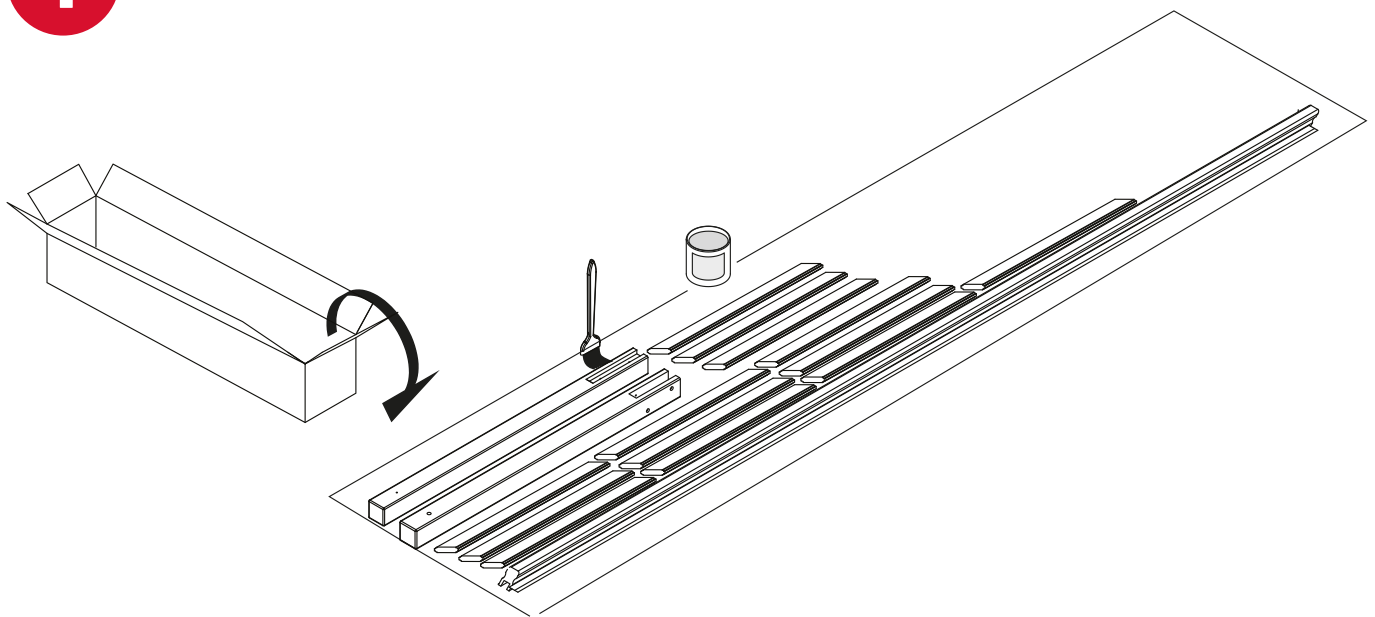

WOOD BANISTER

HELSINKI

**MONTAGEVEJLEDNING / MONTERINGSANVISNING
MONTAGEANLEITUNG / ASSEMBLY INSTRUCTION**

<p>01 70x70x1260 mm x1</p> 	<p>02 70x70x1230 mm x1</p> 	<p>03 25x62x890mm x13</p> 	<p>04 50x50x3650mm x1</p> 	<p>05 32x54x3650 x1</p> 	<p>06 26x16x3650mm x1</p> 	<p>07 16x25x187mm x2</p>  <p>170,1 mm</p>	<p>08 04x45mm x4+2</p> 	<p>09 04x40 mm x53+2</p> 	<p>10 05x60 mm x4+2</p> 
--	--	---	---	---	---	--	--	--	---

Tx10-30

Ph2/3
Pz2/3

Ø10
Ø8

Ø4
Ø12

1

2

3

4