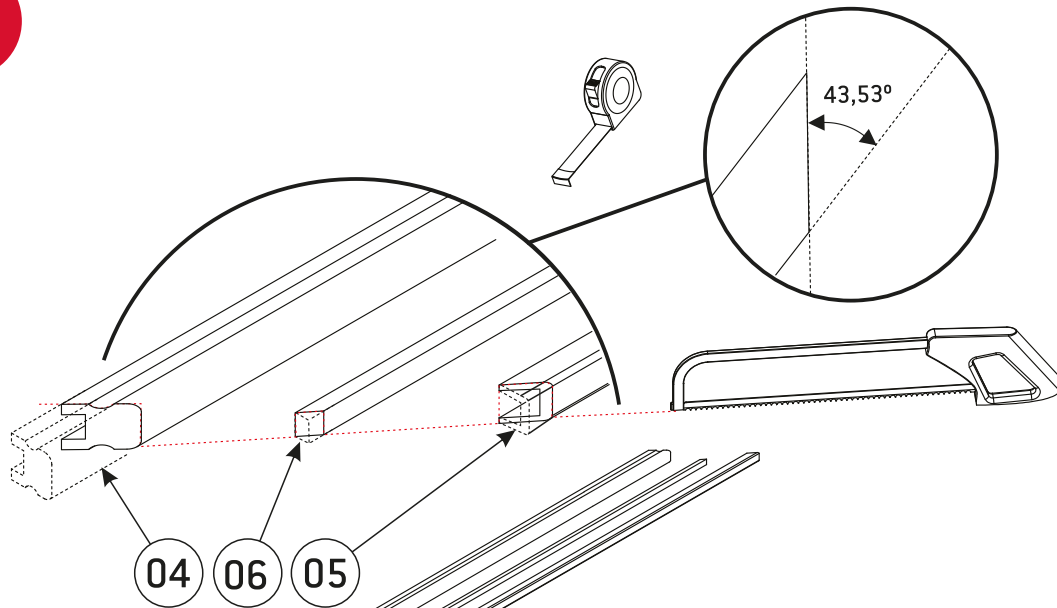

WOOD BANISTER

HELSINKI

**MONTAGEVEJLEDNING / MONTERINGSANVISNING
MONTAGEANLEITUNG / ASSEMBLY INSTRUCTION**

<p>01 70x70x1260 mm x1</p> 	<p>02 70x70x1230 mm x1</p> 	<p>03 25x62x890mm x13</p> 	<p>04 50x50x3650mm x1</p> 	<p>05 32x54x3650 x1</p> 	<p>06 26x16x3650mm x1</p> 	<p>07 16x25x187mm x2</p>  <p>170,1 mm</p>	<p>08 04x45mm x4+2</p> 	<p>09 04x40 mm x53+2</p> 	<p>10 05x60 mm x4+2</p> 
--	--	---	---	---	---	--	--	--	---

Tx10-30

Ph2/3
Pz2/3

Ø10
Ø8

Ø4
Ø12

1

2

3

4